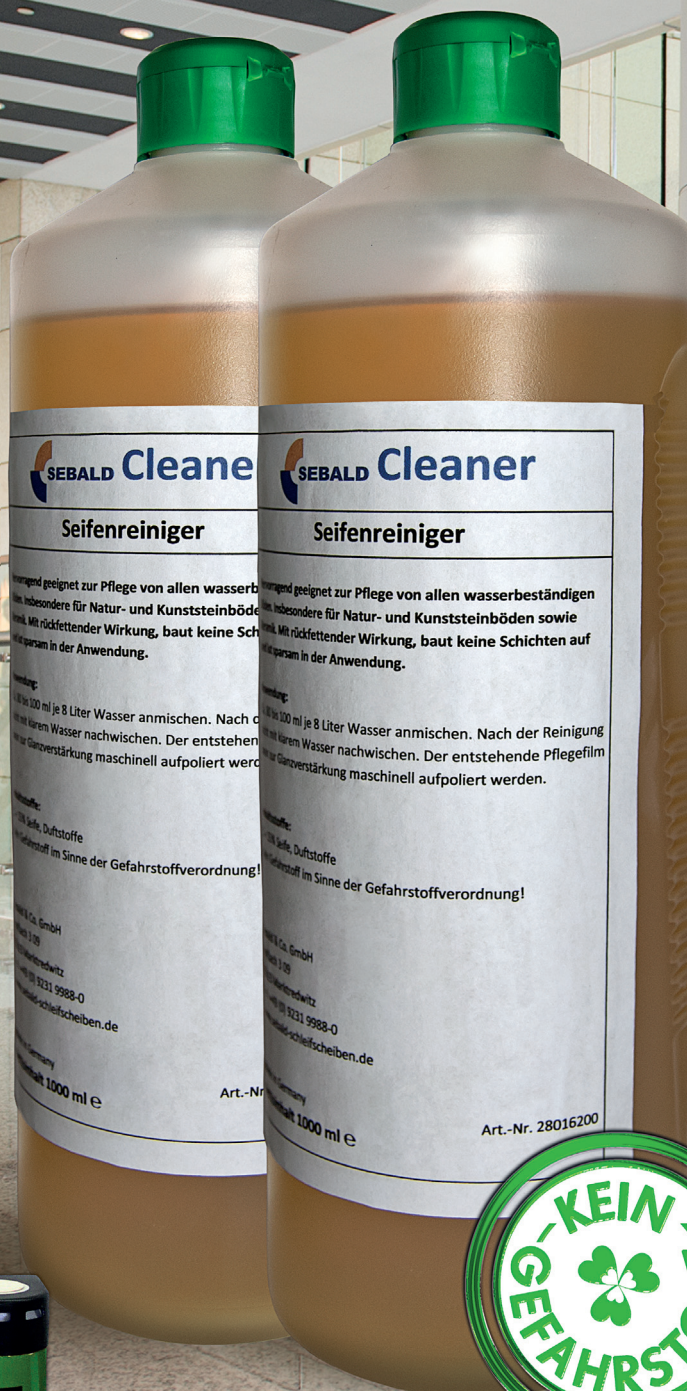

# SEBALD CLEANER

...re-oiling effect

- zur Pflege von Natur- und Kunststeinböden
- Rückfettende Wirkung
- Enthält keine gefährlichen Stoffe

Reinigen  
und pflegen Sie  
Ihre Fußböden  
professionell  
mit gewohnten  
Maschinen.